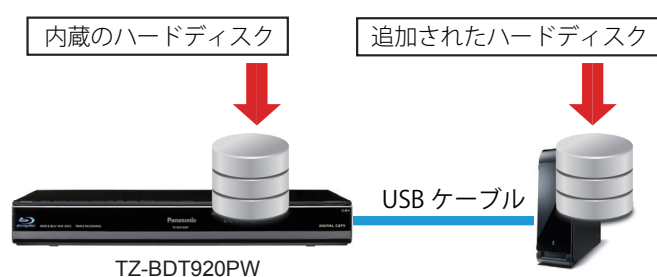

## 外付けハードディスクを USB ケーブルで接続し、ハードディスクの容量を増やすことができます。

録画機能付き(HDD内蔵)のSTB、楽録、ブルーレイ楽録へUSB接続でハードディスクを接続することで容量を増やせます。

TZ-HDT620PW は最大 3 TB のハードディスクを接続できます。  
TZ-HDW610PW / HDW610F は最大 2 TB のハードディスクを接続できます。

TZ-BDT920PWは最大 3 TBのハードディスクを接続できます。

## STB と外付けハードディスクを USB ケーブルで接続し、番組録画をすることができます。

LS300Pには録画機能がありませんが、USB接続でハードディスクを接続することで録画が可能になります。

TZ-LS300P は最大 2TB ハードディスクを接続できます。

● LAN録画対応のレコーダーをお持ちであれば、USBハードディスクからレコーダーにダビングできます。

※LAN 録画に対応しているレコーダーの一覧表は別途ご用意しています。詳しくはひまわりネットワークまで