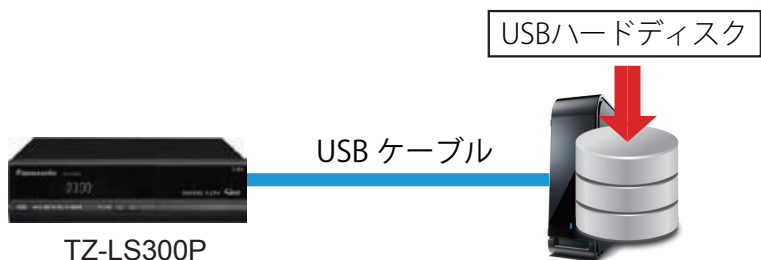

## 外付けハードディスクを USB ケーブルで接続し、ハードディスクの容量を増やすことができます。

録画機能付き(HDD内蔵)のSTB、楽録、ブルーレイ楽録へUSB接続でハードディスクを接続することで容量を増やせます。

TZ-HDT620PW は最大 3 TB のハードディスクを接続できます。  
TZ-HDW610PW / HDW610F は最大 2 TB のハードディスクを接続できます。

TZ-BDT920PWは最大 3 TBのハードディスクを接続できます。

## STB と外付けハードディスクを USB ケーブルで接続し、番組録画をすることができます。

LS300Pには録画機能がありませんが、USB接続でハードディスクを接続することで録画が可能になります。

TZ-LS300P は最大 2TB ハードディスクを接続できます。

● LAN録画対応のレコーダーをお持ちであれば、USBハードディスクからレコーダーにダビングできます。

※LAN 録画に対応しているレコーダーの一覧表は別途ご用意しています。詳しくはひまわりネットワークまで