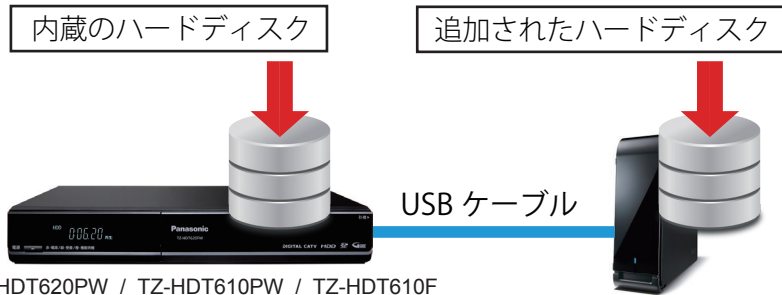

## 外付けハードディスクを USB ケーブルで接続し、ハードディスクの容量を増やすことができます。

録画機能付き(HDD内蔵)のSTB、楽録、ブルーレイ楽録へUSB接続でハードディスクを接続することで容量を増やせます。

TZ-HDT620PW は最大 3 TB のハードディスクを接続できます。  
TZ-HDW610PW / HDW610F は最大 2 TB のハードディスクを接続できます。

TZ-BDT920PWは最大 3 TBのハードディスクを接続できます。

## STB と外付けハードディスクを USB ケーブルで接続し、番組録画をすることができます。

LS300Pには録画機能がありませんが、USB接続でハードディスクを接続することで録画が可能になります。

TZ-LS300P は最大 2TB ハードディスクを接続できます。

● LAN録画対応のレコーダーをお持ちであれば、USBハードディスクからレコーダーにダビングできます。

※LAN 録画に対応しているレコーダーの一覧表は別途ご用意しています。詳しくはひまわりネットワークまで